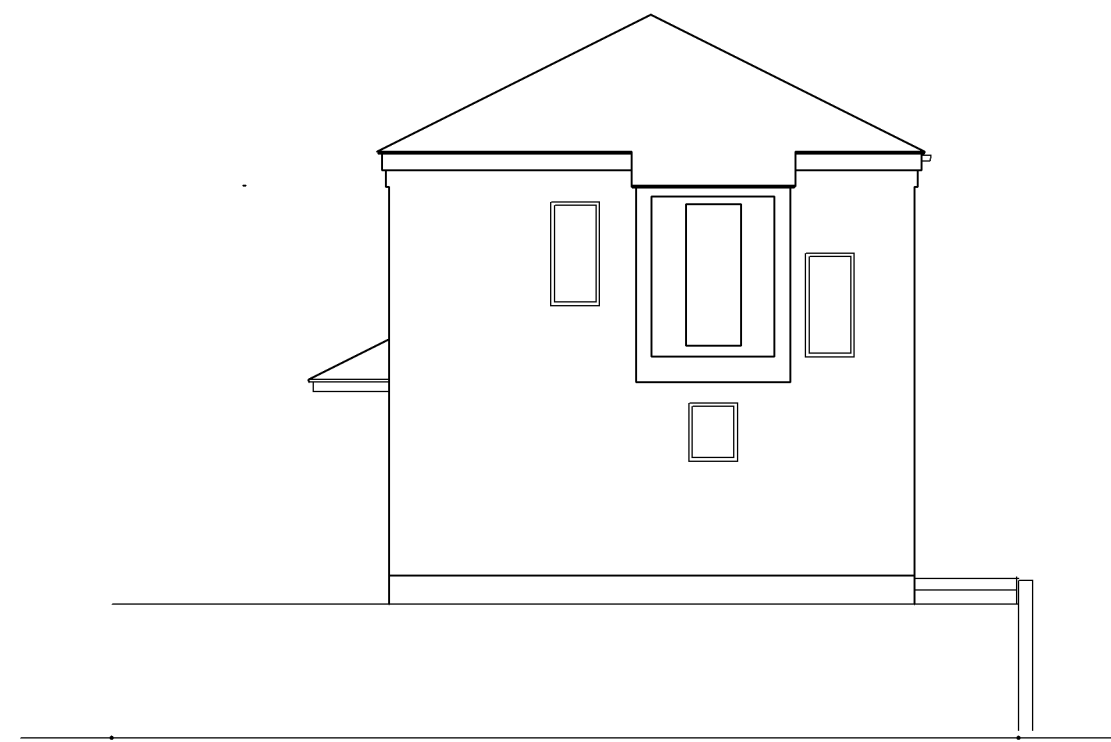

1階床面積	62.91㎡/19.03坪
2階床面積	63.73㎡/19.27坪
小屋裏床面積	0㎡/0坪
延床面積	126.64㎡/38.30坪
建築面積	

真伝吉祥2丁目2-1

図面名

Plan1-C

SCALE

S1:100

有限会社パティオ 担当：清水 090-4233-0867  
 〒444-0071 岡崎市稲熊町字5丁目60番地3 FAX (050) 3488-3580

DRAW

DATE

2022/12/07 A-00

真伝吉祥2丁目2-1

図面名	Plan1	SCALE	S1:100
		DRAW	DATE 2022/12/07
			A-00

有限会社パティオ 担当：清水 090-4233-0867  
〒444-0071  
 岡崎市稲熊町字5丁目60番地3 FAX (050) 3488-3580