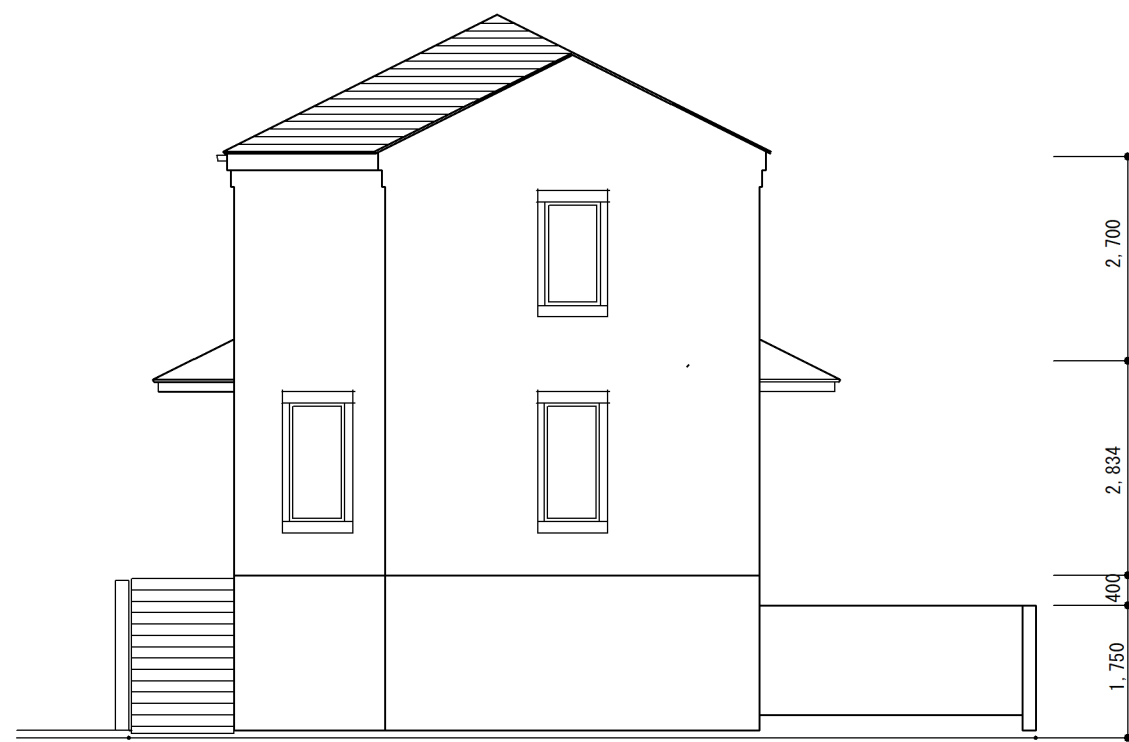

1階床面積	62.91㎡/19.03坪
2階床面積	63.73㎡/19.27坪
小屋裏床面積	0㎡/0坪
延床面積	126.64㎡/38.30坪
建築面積	

真伝吉祥2丁目2-1

図面名

Plan1-C

SCALE

S1:100

有限会社パティオ 担当：清水 090-4233-0867  
 〒444-0071 岡崎市稲熊町字5丁目60番地3 FAX (050) 3488-3580

DRAW

DATE

2022/12/07 A-00

真伝吉祥2丁目2-1

図面名	Plan1	SCALE	S1:100
		DRAW	DATE 2022/12/07
			A-00

有限会社パティオ 担当：清水 090-4233-0867  
〒444-0071  
 岡崎市稲熊町字5丁目60番地3 FAX (050) 3488-3580