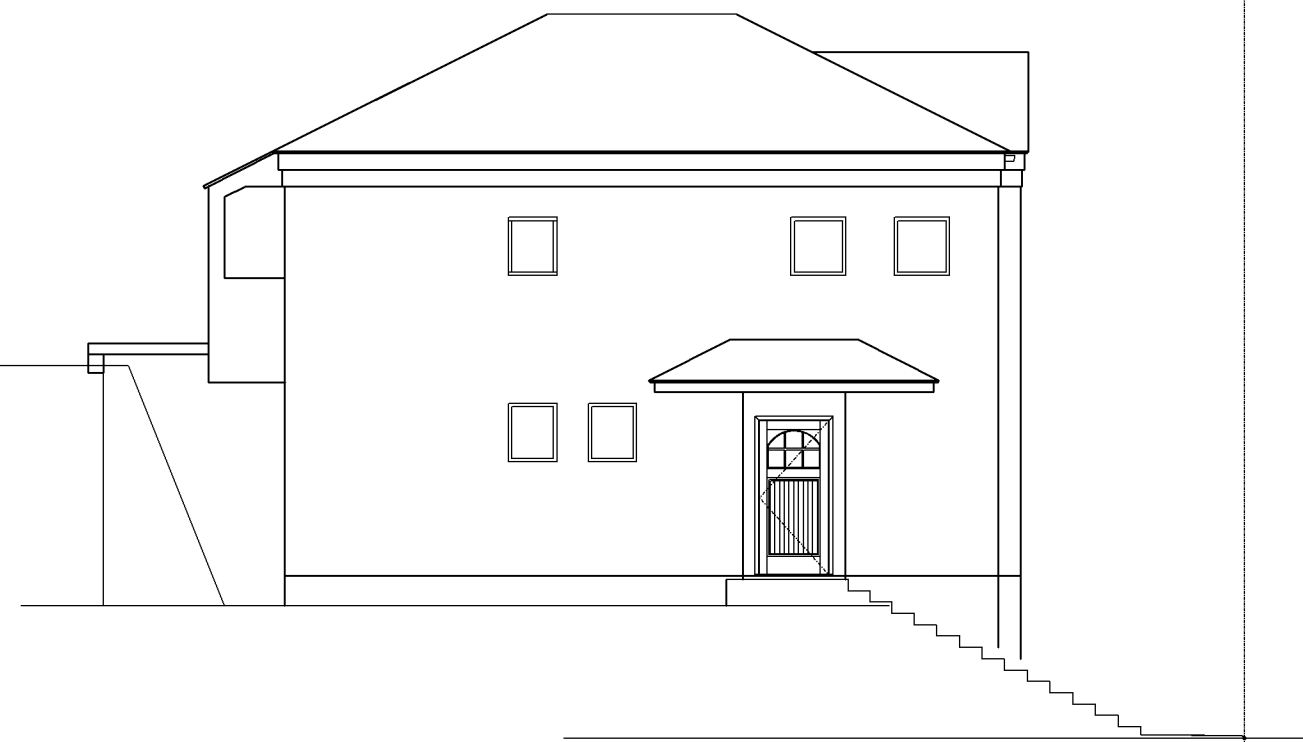

1階床面積	62.91㎡/19.03坪
2階床面積	63.73㎡/19.27坪
小屋裏床面積	0㎡/0坪
延床面積	126.64㎡/38.30坪
建築面積	

真伝吉祥2丁目2-1

図面名

Plan1-C

SCALE

S1:100

有限会社パティオ 担当：清水 090-4233-0867  
 〒444-0071 岡崎市稲熊町字5丁目60番地3 FAX (050) 3488-3580

DRAW

DATE

2022/12/07 A-00

真伝吉祥2丁目2-1

図面名	Plan1	SCALE	S1:100
		DRAW	DATE 2022/12/07
			A-00

有限会社パティオ 担当：清水 090-4233-0867  
〒444-0071  
 岡崎市稲熊町字5丁目60番地3 FAX (050) 3488-3580